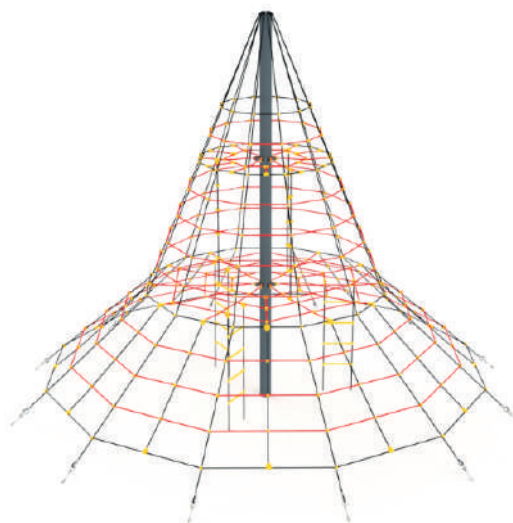

Baloiços de Mola

0,8 x 0,5 x 0,8 m

2,8 x 2,5 (6 m²)

0,45 m

3+

1

Escorregas

3,0 x 1,85 x 2,1 m

5,5 x 4,85 (20,5 m²)

0,6 m

1+

9

Equipamentos de Cordas

7,25 x 7,25 x 5,45 m

10,55 x 10,55 (87 m²)

1,7 m

5+

46

Baloiços

4,75 x 5,4 x 2,3 m

11,25 x 10,65

1,3 m

3+

6

Estruturas em Metal

- 9,2 x 6,3 x 3,45 m
- 12,7 x 8,85 (74,5 m²)
- 1,8 m
- 3+
- 63

Estruturas em Madeira

- 4,9 x 4,75 x 3,7 m
- 7,4 x 7,4 (42,5 m²)
- 1,8 m
- 3+
- 39

Estruturas Individuais

- 19,15 x 10,9 x 7,3 m
- 22,7 x 13,6 (183 m²)
- 1,8 m
- 1+