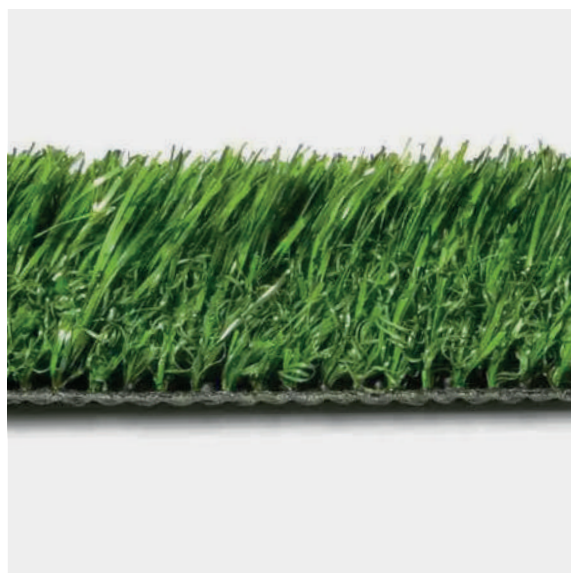

Borracha **sintética** colorida, com pigmentação impregnada na própria massa, garantindo uma cor duradoura. Este material destaca-se pela maciez e resistência ao desgaste.

SBR Colorido

Borracha **reciclada** de pneus, misturada com pigmentos de cor superficial, o que proporciona uma solução ecológica e resistente, perfeita para o amortecimento de quedas e impactos.

Relva Artificial Efeito Natural

- ☒ Rolos de 2m x 25m
- ☒ Rolos de 4m x 25m

Relva Artificial 40mm Verde/verde

- ☒ Rolos de 2m x 25m
- ☒ Rolos de 4m x 25m

Relva Artificial 40mm Verde/castanho

- ☒ Rolos de 2m x 25m
- ☒ Rolos de 4m x 25m